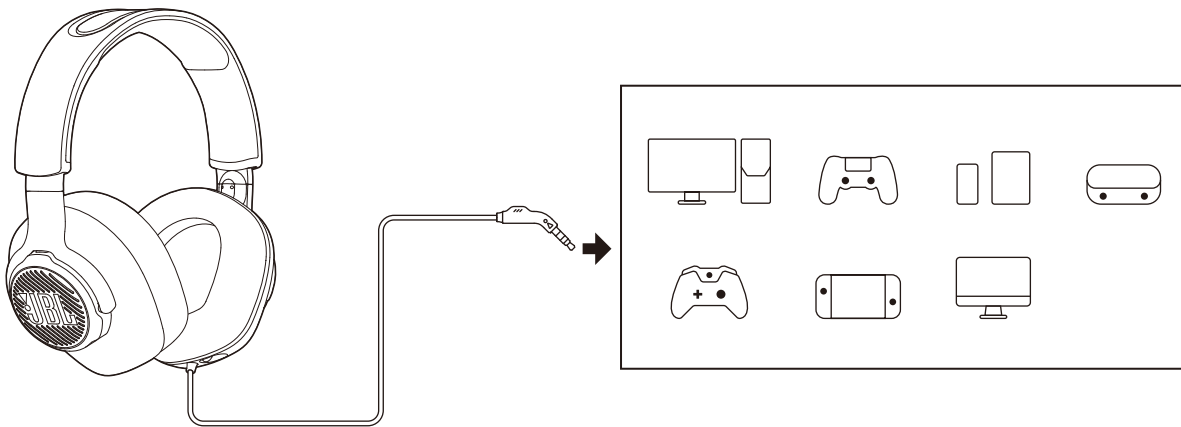

### パッケージの内容

お使いになる前に、本体および以下の付属品がすべてそろっていることをご確認ください。

- ヘッドホン本体

- マイク (着脱式)

- マイク用風防フォームカバー (出荷時本体装着済み)

- 多言語取扱説明書
- 保証書 (多言語)
- 安全シート

## 各部の名称と働き

- ① 音量+ / -つまみ  
音量を上げるときは+側に、下げるときは-側に回します。
- ② マイクミュート / ミュート解除ボタン  
付属の着脱式マイクへの音声入力をミュート（消音）するときを押します。もう一度押すとミュートは解除されます。
- ③ マイク接続端子  
付属の着脱式マイクを接続して、本機をヘッドセットとして使用します。

## 音声を聴く

ゲーム機、オーディオ機器、スマートホン、タブレット、テレビ、パソコンなどの音源の音声を聴くには、本機のオーディオケーブルを音源機器の音声出力端子に接続します。