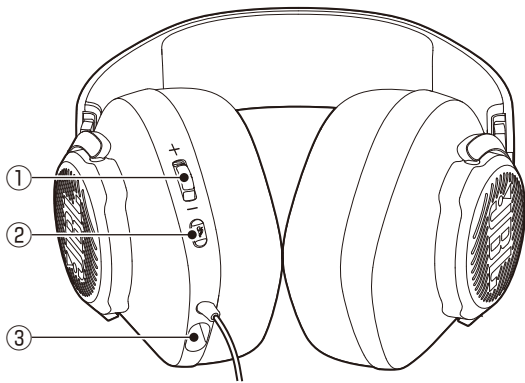

### パッケージの内容

お使いになる前に、本体および以下の付属品がすべてそろっていることをご確認ください。

- ヘッドホン本体

- マイク (着脱式)

- マイク用風防フォームカバー (出荷時本体装着済み)

- 多言語取扱説明書
- 保証書 (多言語)
- 安全シート

## 各部の名称と働き

- ① 音量+ / -つまみ  
音量を上げるときは+側に、下げるときは-側に回します。
- ② マイクミュート / ミュート解除ボタン  
付属の着脱式マイクへの音声入力をミュート（消音）するときを押します。もう一度押すとミュートは解除されます。
- ③ マイク接続端子  
付属の着脱式マイクを接続して、本機をヘッドセットとして使用します。

## 音声を聴く

ゲーム機、オーディオ機器、スマートホン、タブレット、テレビ、パソコンなどの音源の音声を聴くには、本機のオーディオケーブルを音源機器の音声出力端子に接続します。