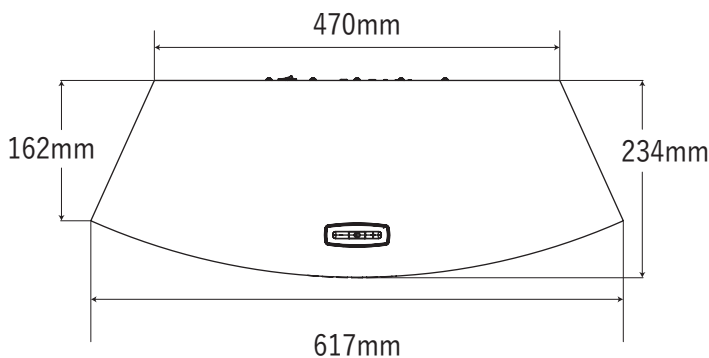

仕様

タイプ	コンパクト・インテグレートッド・ミュージックシステム
低域	100mmデュアル・ピュアバルブ・コーンウーファー
高域	ウェーブガイド付き20mmデュアル・アルミドームツイーター
アンプ出力	総合出力200W RMS, Class D 4chアンプ:ウーファー 75W × 2 RMS/ツイーター25W × 2 RMS ステレオ構成
周波数特性	55Hz~25kHz(-6dB)
クロスオーバー周波数	5kHz(DSPデジタルチャンネルデバイダー)
最大音圧レベル	102dB@1m
サウンドコントロール	スピーカー設置場所の境界補正 切り替え可能なサウンドフィールド・エクスパンダー(SFX)
サブウーファー出力	オートセンシング / 80Hz HPフィルター自動適用
ワイヤレス入力	WiFiストリーミング Bluetooth 4.2
有線入力	RCA Stereo, 3.5mm AUX, HDMI ARC, Ethernet/WiFi, Bluetooth
デジタルオーディオ サンプルレート(PCM 2ch)	ストリーミング:24-Bit | 32kHz/44.1kHz/48kHz/88.2kHz/96kHz Bluetooth:最大48kHz HDMI-ARC:PCM 2ch
Bluetoothオーディオ	バージョン4.2 プロファイル: SPP(シリアル・ポート・プロファイル) A2DP(アドバンスド・オーディオ・ディストリビューション・プロファイル) AVRCP(オーディオ/ビデオ・リモート・コントロール・プロファイル)
リモコンのタイプ	BTLEワイヤレス
グリル	Quadrexグリル(ブラックフォーム)
キャビネット	リアバスレフ方式、サテンウォールナット突板仕上げ
スピーカー外形寸法	高さ 162mm × 幅 617mm × 奥行 234mm
製品重量	8.5kg
出荷単位	製品各個
梱包外形寸法	高さ 283mm × 幅 685mm × 奥行 360mm
総重量	12.2kg
AC入力電圧	AC100~240V(±10%)、50/60Hz

トップ / ボトムパネル