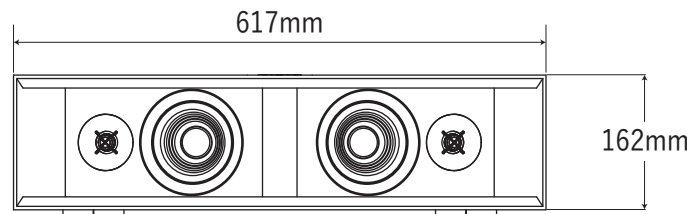

仕様

タイプ	コンパクト・インテグレートッド・ミュージックシステム
低域	100mmデュアル・ピュアバルブ・コーンウーファー
高域	ウェーブガイド付き20mmデュアル・アルミドームツイーター
アンプ出力	総合出力200W RMS, Class D 4chアンプ:ウーファー 75W × 2 RMS/ツイーター25W × 2 RMS ステレオ構成
周波数特性	55Hz~25kHz(-6dB)
クロスオーバー周波数	5kHz(DSPデジタルチャンネルデバイダー)
最大音圧レベル	102dB@1m
サウンドコントロール	スピーカー設置場所の境界補正 切り替え可能なサウンドフィールド・エクスパンダー(SFX)
サブウーファー出力	オートセンシング / 80Hz HPフィルター自動適用
ワイヤレス入力	WiFiストリーミング Bluetooth 4.2
有線入力	RCA Stereo, 3.5mm AUX, HDMI ARC, Ethernet/WiFi, Bluetooth
デジタルオーディオ サンプルレート(PCM 2ch)	ストリーミング:24-Bit | 32kHz/44.1kHz/48kHz/88.2kHz/96kHz Bluetooth:最大48kHz HDMI-ARC:PCM 2ch
Bluetoothオーディオ	バージョン4.2 プロファイル: SPP(シリアル・ポート・プロファイル) A2DP(アドバンスド・オーディオ・ディストリビューション・プロファイル) AVRCP(オーディオ/ビデオ・リモート・コントロール・プロファイル)
リモコンのタイプ	BTLEワイヤレス
グリル	Quadrexグリル(ブラックフォーム)
キャビネット	リアバスレフ方式、サテンウォールナット突板仕上げ
スピーカー外形寸法	高さ 162mm × 幅 617mm × 奥行 234mm
製品重量	8.5kg
出荷単位	製品各個
梱包外形寸法	高さ 283mm × 幅 685mm × 奥行 360mm
総重量	12.2kg
AC入力電圧	AC100~240V(±10%)、50/60Hz

フロントパネル